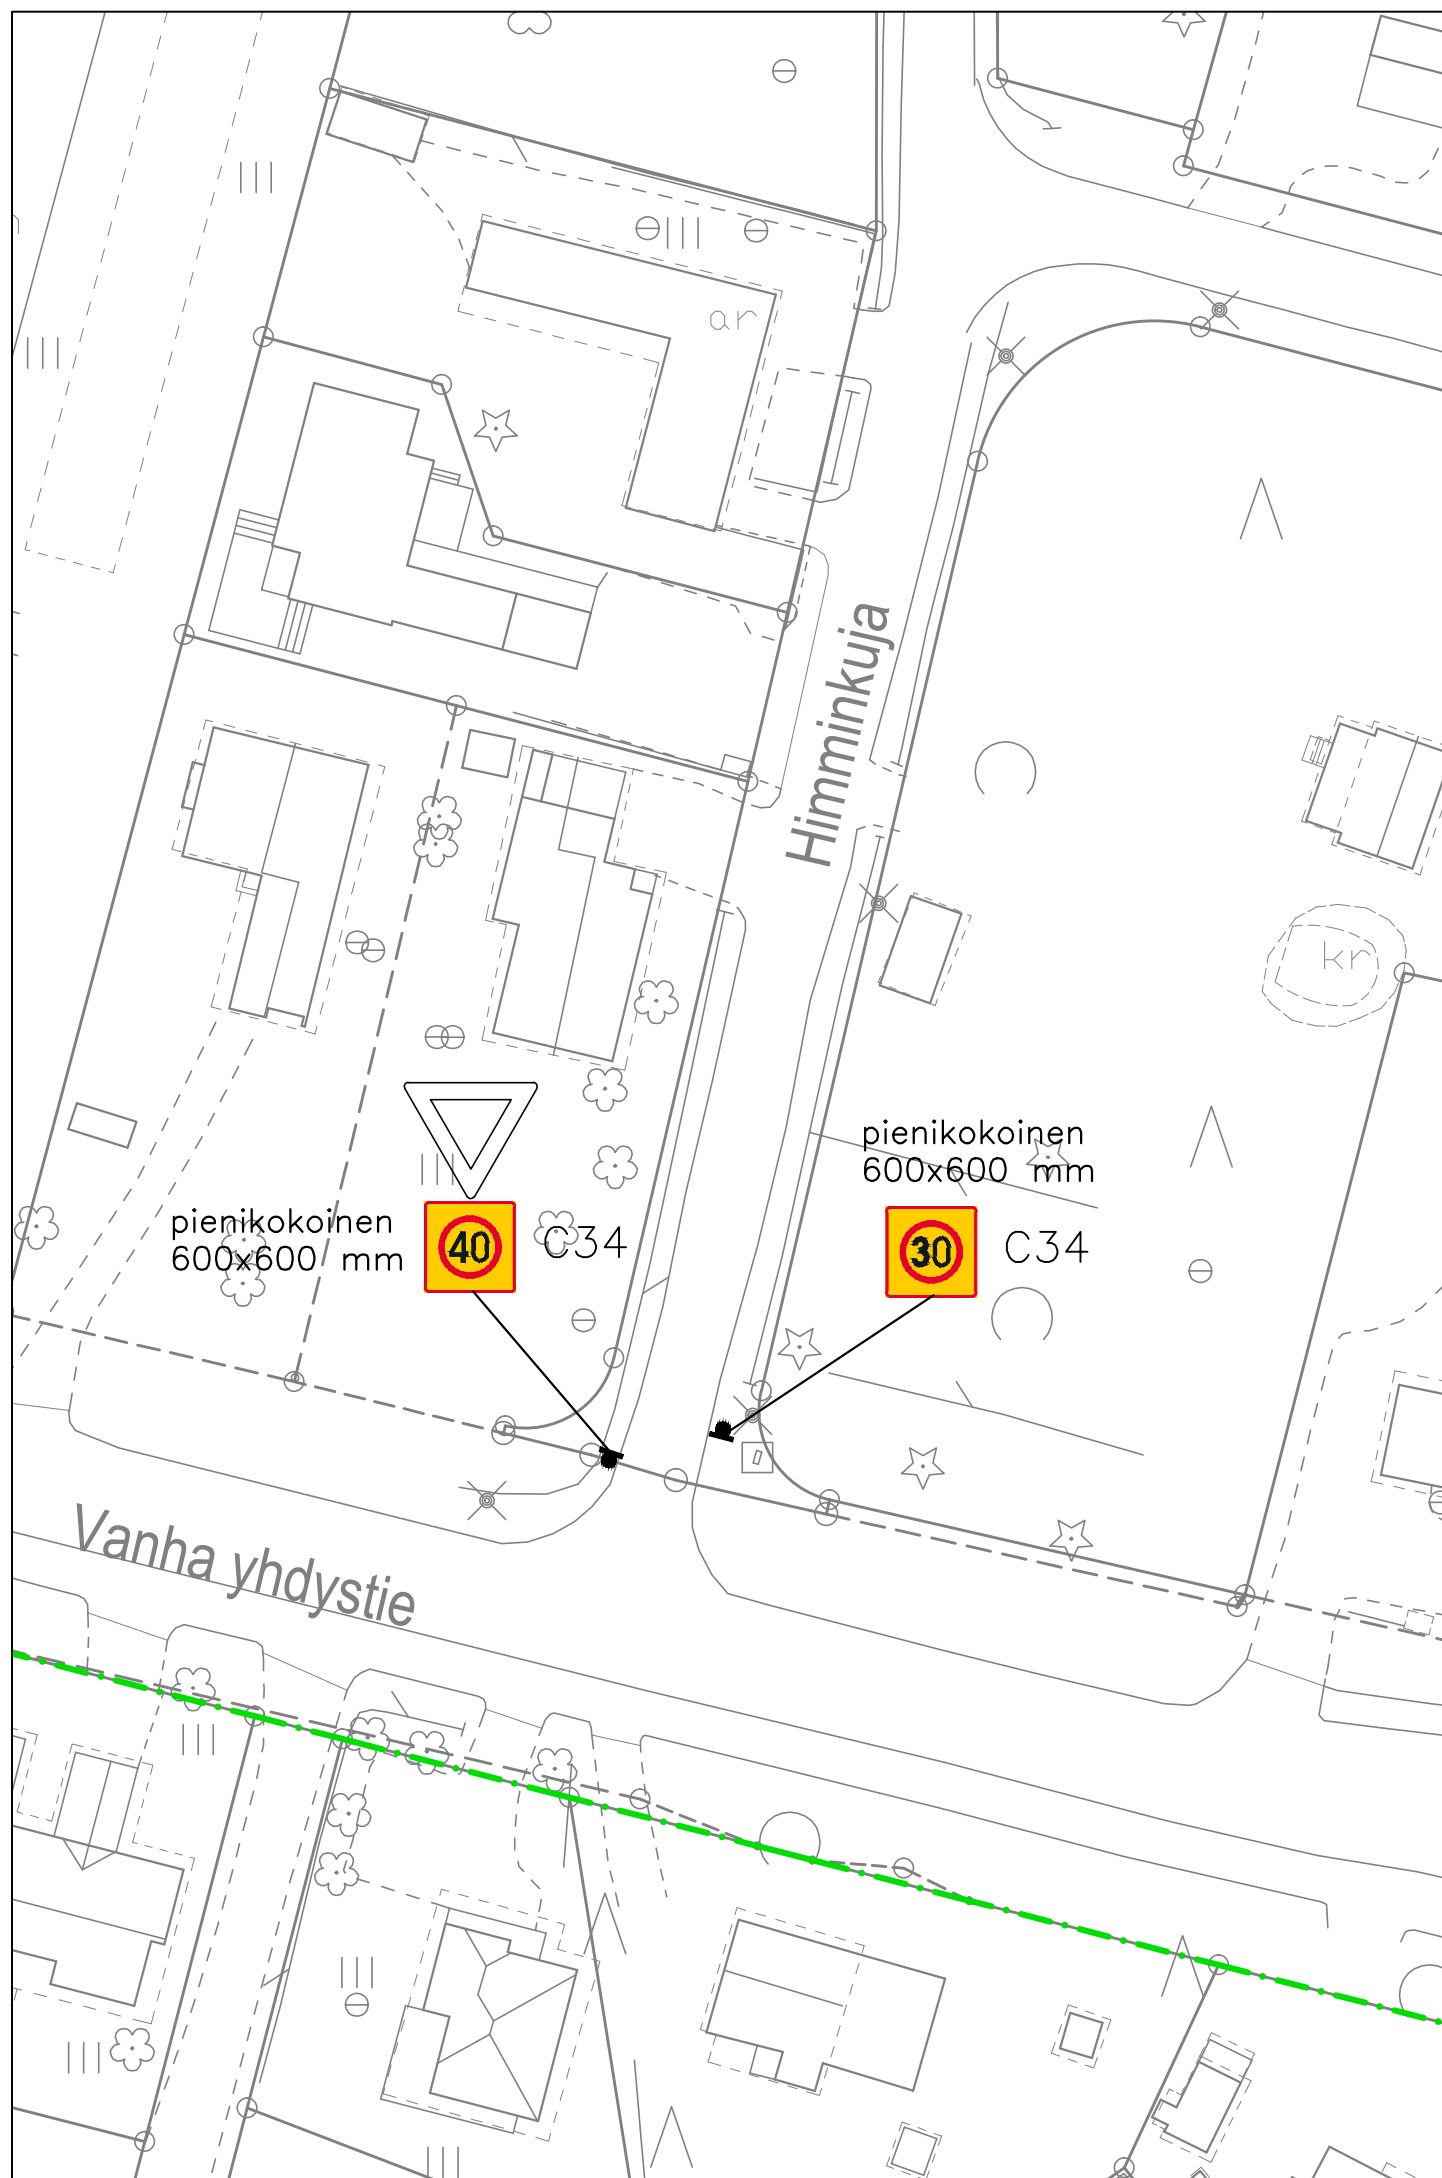

Liikenteenohjaussuunnitelma

Satumetsä Aarne Arvosen kuja Peikkometsäntie

Nopeusrajoitus

PÄIVÄYS 7.6.2022

PIIRT. MKa

SUUNN. Mikko Kaukinen

TARK. Eelis Kuisma

HYV. Timi Veikkolainen

MITTAKAAVA 1:500

PIIRUSTUKSEN N:O

LIITTYY PIIR.N:O

Korkeustaso N 2000 , EUREF-FIN-tasokoordinaatisto ETRS-GK25

Värilliset uusia merkkejä.
 Harmaat nykyisiä merkkejä.
 Punaisella ruksitut poistuvia merkkejä.